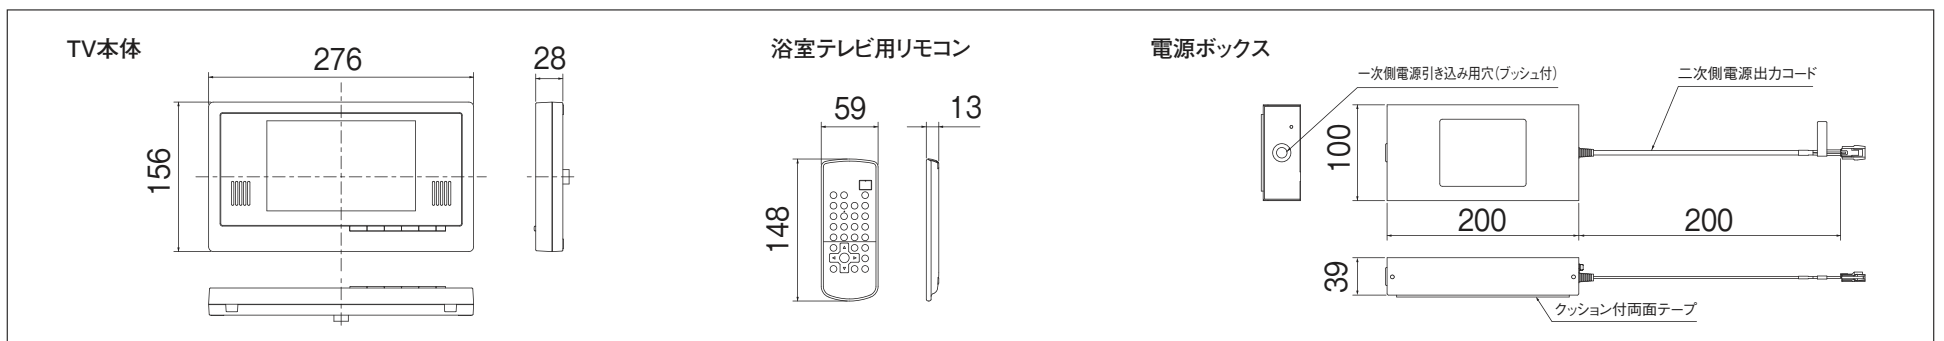

■外形寸法(mm)

■miniB-CASカードについて ●本製品は、地上デジタル放送の視聴に必要な「miniB-CASカード」を内蔵しています。「miniB-CASカード使用許諾契約約款」に同意が必要です。
●miniB-CASカードの使用には、(株)ピーエス・コンディショナルアクセスシステムズとの契約が必要です。※miniB-CASカードは、デジタル放送の番組等の著作権保護などの放送サービスに利用されています。※miniB-CASカードの所有権は、(株)ピーエス・コンディショナルアクセスシステムズが有します。

■ES(エンジニアリングサービス)について デジタル対応の受信機のソフトウェアおよび放送受信環境データを、常に最適な状態にします。将来のバージョンアップに対応しています。

■J-Mossについて 資源有効利用促進法の改正に伴い、新たに日本工業規格(JIS)として制定されたJ-Mossに対応しています。対象6物質「鉛・水銀※・カドミウム・六価クロム・PBB(ポリ臭化ビフェニール)・PBDE(ポリ臭化ジフェニルエーテル)」を全廃しています。

J-Moss:the marking for presence of the specific chemical substances for electrical and electronic equipment(電気・電子機器の特定の化学物質の含有表示方法)

※液晶パネルは非常に精密度の高い技術でつくられており、99.998%以上の有効画素がありますが、0.002%以下の画素欠けや常時点灯するものがありますので、あらかじめご了承下さい。

●地上デジタルテレビ放送をご覧いただくには、地上デジタルテレビ放送の送信局に向けてアンテナを設置する必要があります。専用のUHFアンテナやデジタル放送対応のブースター、混合器などが必要になる場合があります。放送エリア内であっても、地形やビルなどにより電波が遮られ、視聴できない場合があります。

●CATVの受信は、サービスの行われている地域でのみ受信可能です。受信するには、CATV会社との受信契約が必要です。スクランブルのかかった有料放送を視聴する時や、伝送方式によっては、ホームターミナルアダプターから外部入力を利用しての視聴が必要です。詳しくは、CATV会社にお問い合わせください。

リンナイ株式会社 本社 〒454-0802 名古屋市千川区福住町2の26
ホームページアドレス <http://www.rinnai.co.jp>

ウィズガス

■商品についてのお問い合わせは最寄りの事業所へ

関東支社 ☎03(3471)9047 東北支社 ☎022(288)3251 中国支店 ☎082(277)5167
東京支店 ☎03(3471)9047 北海道支店 ☎011(530)5555 四国支店 ☎087(821)8055
北関東支店 ☎048(770)6001 新潟支店 ☎025(247)6610 九州支社 ☎092(281)3234
東関東支店 ☎043(273)3360 中部支社 ☎052(363)8001
南関東支店 ☎045(320)3051 関西支社 ☎06(6786)3612 アールジー株式会社 ☎03(5783)3455

■修理についてのお問い合わせは

リンナイ お客様センターへ **0120-054-321**

●修理の受付時間:365日24時間
●修理の相談時間:平日9:00~19:00 土日・祝日9:00~17:00

携帯電話での
ご利用はこちらまで **0570-550-258**

※PHS及びIP電話からはご利用いただけませんので、一般電話/携帯電話からお願いします。

間違い電話が多くなっております。お電話をいただく際には、番号を必ずお確かめの上、くれぐれもお間違いのないようお願いします。

●お求めは信用とゆきとどいたサービスの店

このカタログの掲載内容は、2016年1月現在のものです。

- ●本カタログに掲載しております商品の価格には、配送・設置・電気工事・使用済み商品の引き取りなどの費用は含まれておりません。
- ●印刷物のため実際の商品と異なることがありますのでご了承ください。
- ●商品の価格及びデザイン、仕様は改善のため、予告なく変更する場合があります。
- ●本カタログ掲載の商品写真は、警告・注意シール表示を省略しているものがあります。
- ●本カタログの表示画面はイメージです。画面はハメコミ合成です。