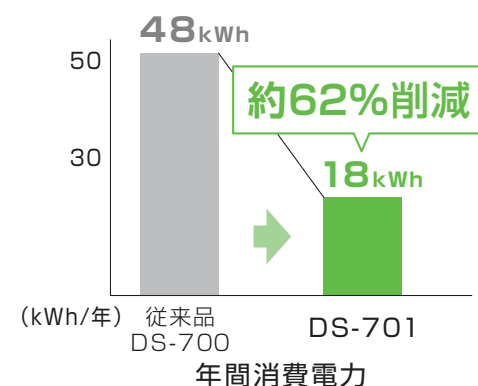

節電 消費電力を削減、省エネ性能を向上

年間消費電力量を従来品に比べて大幅に削減(右図)し、待機時の
消費電力も0.7W以下に低減。さらに、LEDバックライト液晶の採用に
より、高画質化、省エネ化、長寿命化を実現しました。