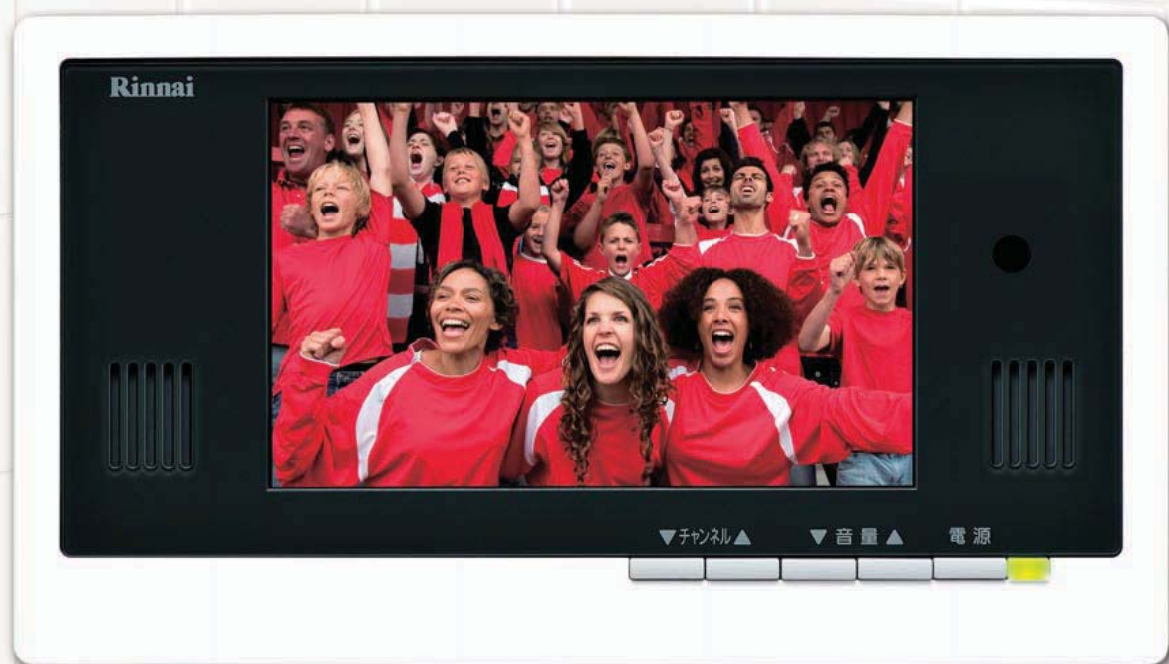

Rinnai

暮らしにいい感じ、はじまる。

Digital Series
7V型浴室テレビ

7V型地上デジタル浴室テレビ
Digital Series

DS-701 

お風呂、ワクワク!!

リビングの楽しさを、バス 家族のくつろぎ、「おふる

リビングや寝室でお楽しみ of 地上デジタル放送の美しい映像と音を、
リンナイの浴室テレビが、家族のバスタイムにさらなるくつろぎを届

画質 7V型TFT液晶採用

くっきり鮮やかな発色で地上デジタル放送を再現する、TFT液晶
パネルを採用。上55°・下65°・左右各70°の視野角*を保ち、斜めか
ら見ても美しい映像を映し出します。

*視野角:真正面から見た角度を0度として、コントラスト比10:1以上を保てる角度(JEITA規格に準拠)

音質 臨場感あふれるサラウンド

ステレオスピーカーを搭載し、デジタル放送ならではのクリアな音質を
再現。臨場感あふれる音を楽しむことができます。

節電 消費電力を削減、省エネ性能を向上

年間消費電力量を従来品に比べて大幅に削減(右図)し、待機時の
消費電力も0.7W以下に低減。さらに、LEDバックライト液晶の採用に
より、高画質化、省エネ化、長寿命化を実現しました。

防水リモコンで快適操作

耐水・防浸性を備えた防水リモコンで、
浴槽にゆったり入ったまま操作が
できます。

(付属品)

シンプルデザイン

落ち着いたあるモノトーンの色使いと
シンプルなフォルムで浴室にすっきり
設置できます。

その他の便利機能

- 電子番組表
- 字幕放送対応
- オフタイマー

○画面のイメージ写真は機能を説明するためのもので、実際の映像とは異なります。

ルームにも。
で地デジ」。

バスルームにも。
けます。

7V型地上デジタル浴室テレビ

Digital Series

DS-701