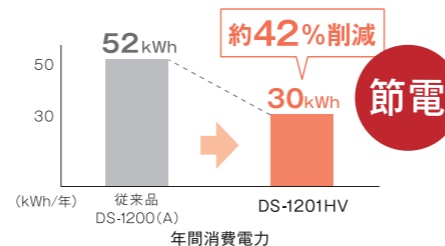

従来品に比べ消費電力を約42%削減 (右図)

LEDバックライト液晶の採用により、高画質化、省エネ化、長寿命化を実現。待機時の消費電力も0.4Wにまで低減し、年間消費電力量の大幅な削減に成功しました。

目標年度 2012年度 省エネ基準達成率 **146%**

水に浮かぶ防水リモコンで操作も快適

お湯に浮かぶ防水リモコンを採用。浴槽に浸かったままでも快適に操作できます。