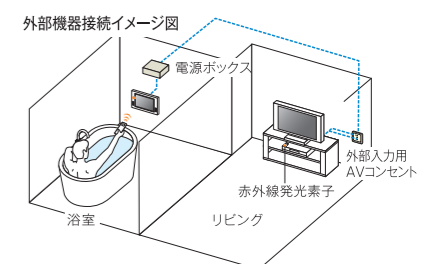

## 水に浮かぶ防水リモコンで操作も快適

お湯に浮かぶ防水リモコンを採用。浴槽に浸かったままでも快適に操作できます。

(付属品)

## リビングの感動をバスルームでも(オプション)

リビングのブルーレイレコーダーやDVDレコーダーなどの外部機器と接続すれば、映画や録画した番組を浴室で視聴が可能。リモコンで操作もできます。

\* 外部機器を通して、BSデジタル放送や110度CSデジタル放送の視聴、データ放送・双方向サービスが利用できます。