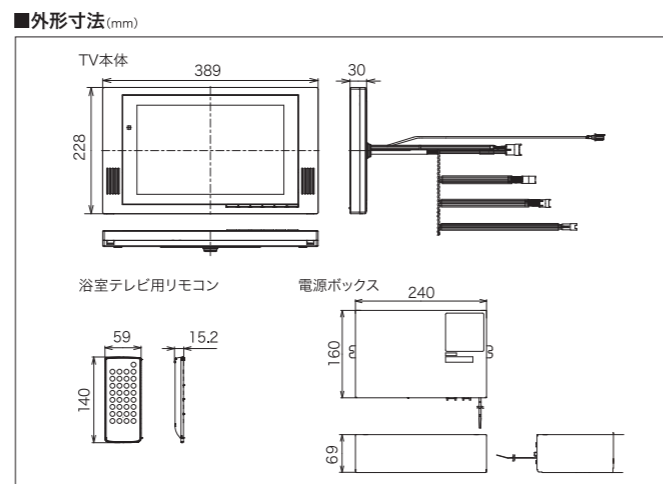

■TV本体仕様	
名称	12V型地上デジタルハイビジョン浴室テレビ
型式	DS-1201HV
画面サイズ	12V型
外形寸法(mm)	高さ228×幅389×奥行30(突起部は除く)
質量	約1.8kg(付属品含まず)
アンテナ端子	テレビ用屋外外部アンテナ(F型接栓接続)
使用温度範囲	使用温度 0~50°C
防水等級	JIS C0920-2003 JIS保護等級6(耐水形)(IPX6)
受信チャンネル	地上デジタル放送 000~999ch(CATV/バスルー対応)
液晶画面	○12V型TFT液晶パネル ○1,280×768画素(水平×垂直) ○視野角* 上:65°、下:80°、左右各:80°
音声	○スピーカー (フルレンジ φ40×2個) ○音声出力 0.5W×2 ○サラウンド
バックライト	LED
主な機能	○オフタイマー/無操作電源オフ ○電子番組表 ○字幕表示 ○放送メール ●データ放送や双方向サービスには対応していません。
B-CASカード	miniB-CASカード内蔵
セット内容	中継ケーブル4.5m(本体-電源ボックス間用)、電源ボックス一式、リモコンセット、取扱説明書、工事説明書、F型接栓、取付部品一式

■浴室テレビ用リモコン仕様	
名称	浴室テレビ用リモコン
型式	DSR-02
外形寸法(mm)	高さ140×幅59×奥行15
質量	約52g(電池を除く)
定格入力	DC3V リチウム電池(CR2032)×1個
使用温度範囲	使用温度 0~50°C
防水等級	JIS C0920-2003 JIS保護等級6(耐水形)(IPX6)、JIS保護等級7(防湿形)(IPX7)
セット内容	リモコンホルダー、ピセット、電池(CR2032)

■電源ボックス仕様	
名称	電源ボックス
外形寸法(mm)	高さ69×幅240×奥行160
質量	約1.1kg(付属品含まず)
定格入力	AC100V±10%(50/60Hz)
使用温度範囲	使用温度 0~50°C(90%RH 但し結露無き事)
消費電力	19W(待機時消費電力0.4W)

\* 視野角: 真正面から見た角度を0度として、コントラスト比10:1以上を保てる角度(JEITA規格に準拠)