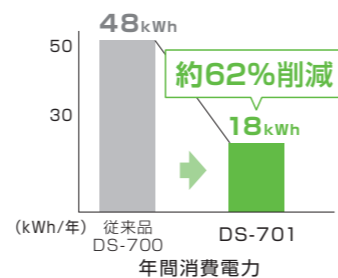

節電 消費電力を削減、省エネ性能を向上

年間消費電力量を従来品に比べて大幅に削減(右図)し、待機時の消費電力も0.7W以下に低減。さらに、LEDバックライト液晶の採用により、高画質化、省エネ化、長寿命化を実現しました。

防水リモコンで快適操作

お湯に浮かぶ赤外線リモコンで、浴槽にゆったり入ったまま操作ができます。

(付属品)

シンプルデザイン

落ち着いたあるモノトーンの色使いとシンプルなフォルムで浴室にすっきり設置できます。

その他の便利機能

- 電子番組表
- 字幕放送対応
- オフタイマー