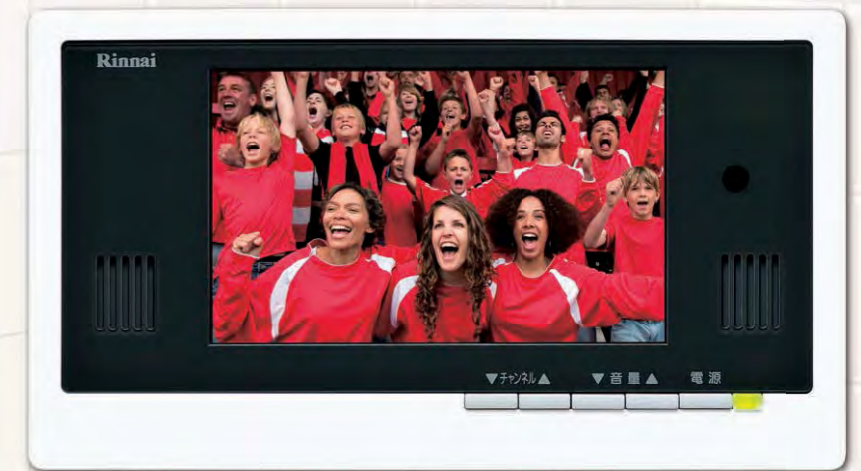

7V型地上デジタル浴室テレビ
Digital Series

DS-701