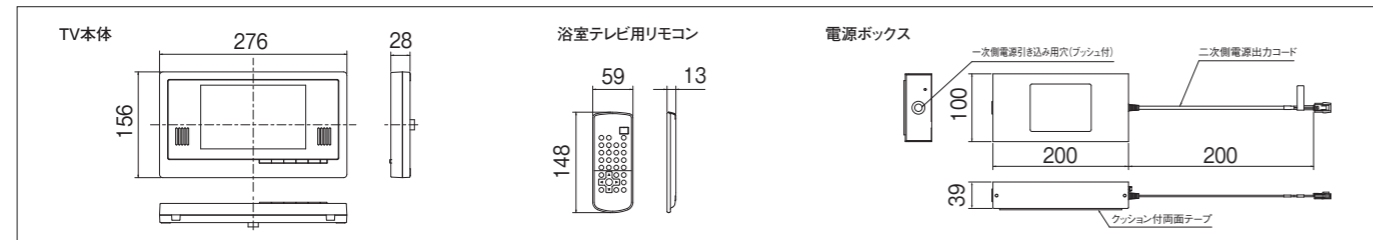

■外形寸法(mm)

- ■miniB-CASカードについて ●本製品は、地上デジタル放送の視聴に必要な「miniB-CASカード」を内蔵しています。「miniB-CASカード使用許諾契約約款」に同意が必要です。
- ●miniB-CASカードの使用には、(株)ビーエス・コンディショナルアクセスシステムズとの契約が必要です。*miniB-CASカードは、デジタル放送の番組等の著作権保護などの放送サービスに利用されています。*miniB-CASカードの所有権は、(株)ビーエス・コンディショナルアクセスシステムズが有します。
- ■ES(エンジニアリングサービス)について デジタル対応の受信機のソフトウェアおよび放送受信環境データを、常に最適な状態にします。将来のバージョンアップに対応しています。
- ■J-Mossについて 資源有効利用促進法の改正に伴い、新たに日本工業規格(JIS)として制定されたJ-Mossに対応しています。対象6物質「鉛・水銀®・カドミウム・六価クロム・PBB(ポリ臭化フェニール)・PBDE(ポリ臭化ジフェニルエーテル)」を全廃しています。
- J-Moss:the marking for presence of the specific chemical substances for electrical and electronic equipment(電気・電子機器の特定の化学物質の含有表示方法)
- ※液晶パネルは非常に精密度の高い技術でつくられており、99.998%以上の有効画素がありますが、0.002%以下の画素欠けや常時点灯するものがありますので、あらかじめご了承ください。
- ●地上デジタルテレビ放送をご覧いただくには、地上デジタルテレビ放送の送信局に向けてアンテナを設置する必要があります。専用のUHFアンテナやデジタル放送対応のブースター、混合器などが必要になる場合があります。放送エリア内であっても、地形やビルなどにより電波が遮られ、視聴できない場合があります。
- ●CATVの受信は、サービスの行われている地域でのみ受信可能です。受信するには、CATV会社との受信契約が必要です。スクランブルのかかった有料放送を視聴する時や、伝送方式によっては、ホームターミナルアダプターから外部入力を利用しての視聴が必要です。詳しくは、CATV会社にお問い合わせください。

リンナイ株式会社 本社 〒454-0802 名古屋市中川区福住町2の26
ホームページアドレス <http://www.rinnai.co.jp>

ウィズガス ECO LIFE 快適

■商品についてのお問い合わせは最寄りの事業所へ

関東支社 ☎03(3471)9047 東北支社 ☎022(288)3251 中国支店 ☎082(277)5131
東京支店 ☎03(3471)9047 北海道支店 ☎011(281)2506 四国支店 ☎087(821)8055
北関東支店 ☎048(667)4321 新潟支店 ☎025(247)6610 九州支社 ☎092(281)3234
東関東支店 ☎043(273)3360 中部支社 ☎052(363)8001
南関東支店 ☎045(320)3051 関西支社 ☎06(6786)3612 アールジー株式会社 ☎03(5783)3455

■修理についてのお問い合わせは

リンナイ プリーダイヤル
お客様センターへ ☎0120-054-321
●修理の受付時間:365日24時間
●修理の相談時間:平日9:00~19:00 土日・祝日9:00~17:00
携帯電話・PHSでのご利用は最寄りのお客様センターまで
関東・北海道・東北・新潟 ☎03(3471)3843 九州 ☎092(271)4045
中部・関西・中国・四国 ☎052(351)3575

●お求めは信用とゆきとどいたサービスの店

このカタログの掲載内容は、2012年3月現在のものです。
●本カタログに掲載しております商品の価格には、配送・設置・電気工事・使用済み商品の引き取りなどの費用は含まれておりません。
●印刷物のため実際の商品と異なることがありますのでご了承ください。
●商品の価格及びデザイン、仕様は改善のため、予告なく変更する場合があります。
●本カタログ掲載の商品写真は、警告・注意シール表示を省略しているものがあります。
●本カタログの表示画面はイメージです。画面はハメコミ合成です。

Rinnai

暮らしにいい感じ、はじまる。

Digital Series 7V型浴室テレビ