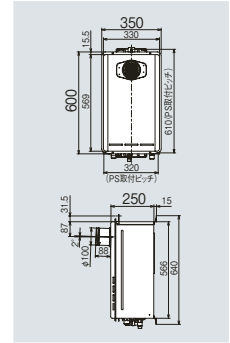

PS扉内設置型／PS延長前排气型

設定はありません

PS扉内後方排气型

設定はありません

PS扉内上方排气型

設定はありません