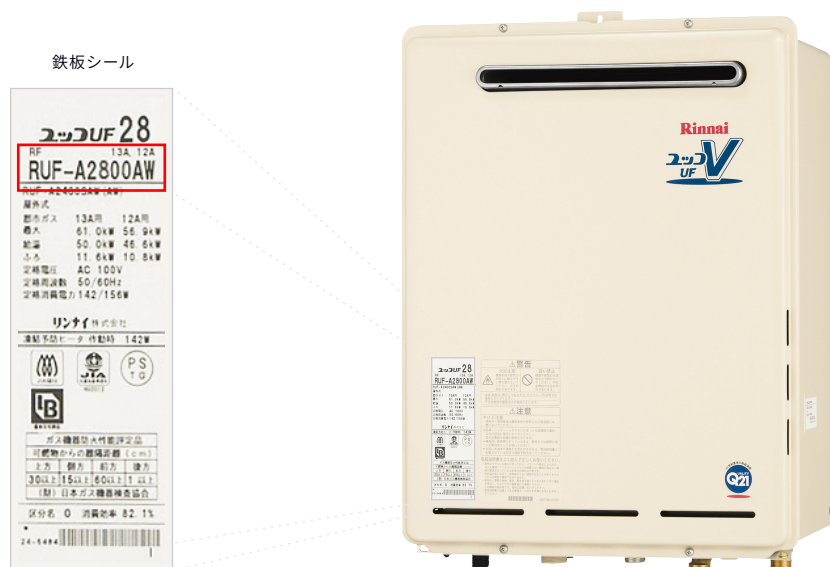

# マイクロバブルバスユニット対応給湯器一覧

### <給湯器本体での確認>

給湯器本体正面に貼ってある銘板シールで確認することができます。

シール内で一番大きく記載されているアルファベットと数字の組み合わせがシリーズ名になります。

(主にRUF、RUFH、RVDなどで始まるものが品番です。(例：RUF-A2400AW))