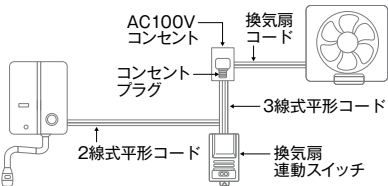

オプション

シンクから離れた位置 (1.2m以内) でも、取り付けが可能です。

寒冷地向け 寒冷地向けは凍結防止の水抜きがしやすくなっています。

RUS-V51YTB、V51XTB用 (出湯管のみ)

- 350mm **RU-0210** (305-048-035) 希望小売価格 (税込) **¥1,540** (税抜¥1,400)
- 450mm **RU-0211** (305-050-045) 希望小売価格 (税込) **¥1,826** (税抜¥1,660)
- 550mm **RU-0212** (305-048-055) 希望小売価格 (税込) **¥2,035** (税抜¥1,850)
- 650mm **RU-0213** (305-050-065) 希望小売価格 (税込) **¥2,288** (税抜¥2,080)
- 750mm **RU-0214** (305-048-075) 希望小売価格 (税込) **¥2,409** (税抜¥2,190)
- 850mm **RU-0215** (305-050-085) 希望小売価格 (税込) **¥2,640** (税抜¥2,400)
- 1,000mm **RU-0216** (305-050-100) 希望小売価格 (税込) **¥3,234** (税抜¥2,940)
- 1,200mm **RU-0217** (305-050-120) 希望小売価格 (税込) **¥3,575** (税抜¥3,250)

RUS-V51YTBK、V51XTBK用 (出湯管のみ)

- 350mm **RU-0210K** (315-154-035) 希望小売価格 (税込) **¥1,540** (税抜¥1,400)
- 450mm **RU-0211K** (315-157-045) 希望小売価格 (税込) **¥1,793** (税抜¥1,630)
- 550mm **RU-0212K** (315-154-055) 希望小売価格 (税込) **¥2,024** (税抜¥1,840)
- 650mm **RU-0213K** (315-157-065) 希望小売価格 (税込) **¥2,288** (税抜¥2,080)
- 750mm **RU-0214K** (315-154-075) 希望小売価格 (税込) **¥2,409** (税抜¥2,190)
- 850mm **RU-0215K** (315-157-085) 希望小売価格 (税込) **¥2,651** (税抜¥2,410)
- 1,000mm **RU-0216K** (315-157-100) 希望小売価格 (税込) **¥3,234** (税抜¥2,940)
- 1,200mm **RU-0217K** (315-157-120) 希望小売価格 (税込) **¥3,586** (税抜¥3,260)

先端を50mm程度切り取り、付属の出湯管カバー小を取り付けて使用ください (350mm、450mmを除く)。標準の出湯管の長さは350mmになります。

安心してお使いいただくために、「換気扇連動スイッチ」の設置をおすすめします。

「換気扇連動スイッチ」を設置することで、ガス湯沸器の操作ボタンを押して出湯させると連動して換気扇が回ります。ガス湯沸器を止めると換気扇も止まります。

(家庭用プロペラ換気扇に限る)