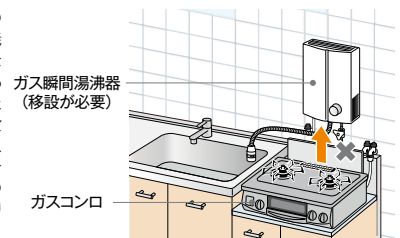

移設が困難で、やむをえずガスコンロの直上に設置する場合は、処置として下記の防熱カバーを取り付けてください。

防熱カバー

RU-08BC (23-9005) 希望小売価格 (税込) **¥17,600** (税抜¥16,000)

(適合機種: RUS-V51YTB、V51XTB、V53YTBシリーズ)

※2008年3月以前に製造されたガス瞬間湯沸器には取り付けできません。

(注意) 防熱カバーを取り付けた場合でも、ガス瞬間湯沸器とガスコンロの同時使用はしないでください。