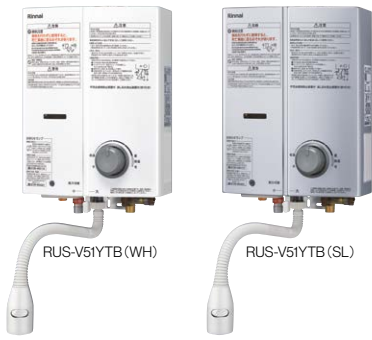

ストレーナ脱着タイプ

ストレーナ内蔵タイプ

ストレーナ脱着タイプ

対応ガス種 **LPG** **13A-12A**

あんしん点検 元止式 点検お知らせ **グリーン購入法適合商品**

対応ガス種 **LPG** **13A-12A**

あんしん点検 元止式 点検お知らせ **グリーン購入法適合商品**

対応ガス種 **LPG** **13A-12A**

あんしん点検 先止式 点検お知らせ **グリーン購入法適合商品**

目標年度 2025年度	省エネ基準 達成率	エネルギー消費効率 (モード)	給湯部熱効率 (定格)	区分名
	100%	77.6%	83.6%	I

目標年度 2025年度	省エネ基準 達成率	エネルギー消費効率 (モード)	給湯部熱効率 (定格)	区分名
	100%	77.6%	83.6%	I

目標年度 2025年度	省エネ基準 達成率	エネルギー消費効率 (モード)	給湯部熱効率 (定格)	区分名
	100%	77.6%	83.6%	I

屋内壁掛・後面近接設置型

RUS-V51YTB (WH) ホワイト (23-2102)

[寒冷地品名:RUS-V51YTBK (WH) (23-2128)]

RUS-V51YTB (SL) シルバー (23-2098)

[寒冷地品名:RUS-V51YTBK (SL) (23-2110)]

希望小売価格 (税込) **¥57,200** (税抜¥52,000)

屋内壁掛・後面近接設置型

RUS-V51XTB (WH) ホワイト (23-2063)

[寒冷地品名:RUS-V51XTBK (WH) (23-2080)]

RUS-V51XTB (SL) シルバー (23-2055)

[寒冷地品名:RUS-V51XTBK (SL) (23-2072)]

希望小売価格 (税込) **¥57,200** (税抜¥52,000)

屋内壁掛・後面近接設置型

RUS-V53YTB (WH) ホワイト (23-2136)

[寒冷地品名:RUS-V53YTBK (WH) (23-2144)]

希望小売価格 (税込) **¥60,500** (税抜¥55,000)

仕様

5号	型式	寸法 (mm)	質量 (kg)	ガス消費量		給水	接続		最低作動水圧	希望作動水圧
				能力大	能力小		給湯	ガス		
	RUS-V51YTB [RUS-V51YTBK]	高さ 368× 幅 290× 奥行 136	5.4	10.5kW (9,000kcal/h)	5.70kW (4,900kcal/h)	15A (R1/2)	出湯管取付 (M22×1.5)	15A (R1/2) TU管接続可	40.0kPa (0.40kgf/cm²)	50.0kPa (0.5kgf/cm²) ∨ 700kPa (7kgf/cm²)
	RUS-V51XTB [RUS-V51XTBK]						15A (R1/2)			
	RUS-V53YTB [RUS-V53YTBK]		6.0							35.0kPa (0.35kgf/cm²)

オプション

シンクから離れた位置 (1.2m以内) でも、取り付けが可能です。

寒冷地向け 寒冷地向けは凍結防止の水抜きがしやすくなっています。

RUS-V51YTB、V51XTB用 (出湯管のみ)

- ○350mm **RU-0210** (305-048-035) 希望小売価格 (税込) **¥1,540** (税抜¥1,400)
- ○450mm **RU-0211** (305-050-045) 希望小売価格 (税込) **¥1,826** (税抜¥1,660)
- ○550mm **RU-0212** (305-048-055) 希望小売価格 (税込) **¥2,035** (税抜¥1,850)
- ○650mm **RU-0213** (305-050-065) 希望小売価格 (税込) **¥2,288** (税抜¥2,080)
- ○750mm **RU-0214** (305-048-075) 希望小売価格 (税込) **¥2,409** (税抜¥2,190)
- ○850mm **RU-0215** (305-050-085) 希望小売価格 (税込) **¥2,640** (税抜¥2,400)
- ○1,000mm **RU-0216** (305-050-100) 希望小売価格 (税込) **¥3,234** (税抜¥2,940)
- ○1,200mm **RU-0217** (305-050-120) 希望小売価格 (税込) **¥3,575** (税抜¥3,250)

RUS-V51YTBK、V51XTBK用 (出湯管のみ)

- ○350mm **RU-0210K** (315-154-035) 希望小売価格 (税込) **¥1,540** (税抜¥1,400)
- ○450mm **RU-0211K** (315-157-045) 希望小売価格 (税込) **¥1,793** (税抜¥1,630)
- ○550mm **RU-0212K** (315-154-055) 希望小売価格 (税込) **¥2,024** (税抜¥1,840)
- ○650mm **RU-0213K** (315-157-065) 希望小売価格 (税込) **¥2,288** (税抜¥2,080)
- ○750mm **RU-0214K** (315-154-075) 希望小売価格 (税込) **¥2,409** (税抜¥2,190)
- ○850mm **RU-0215K** (315-157-085) 希望小売価格 (税込) **¥2,651** (税抜¥2,410)
- ○1,000mm **RU-0216K** (315-157-100) 希望小売価格 (税込) **¥3,234** (税抜¥2,940)
- ○1,200mm **RU-0217K** (315-157-120) 希望小売価格 (税込) **¥3,586** (税抜¥3,260)

先端を50mm程度切り取り、付属の出湯管カバー小を取り付けて使用ください (350mm、450mmを除く)。標準の出湯管の長さは350mmになります。

安心してお使いいただくために、「換気扇連動スイッチ」の設置をおすすめします。

「換気扇連動スイッチ」を設置することで、ガス湯沸器の操作ボタンを押して出湯させると連動して換気扇が回ります。ガス湯沸器を止めると換気扇も止まります。

(家庭用プロペラ換気扇に限る)